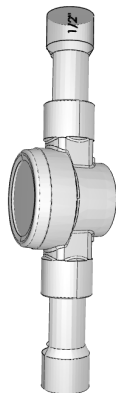

## Смотровые стекла под пайку

ODS		Код OLAB	Аналог			
1/4		<b>32000-TS-01-0</b>	3940/2	014-0181	SGN 65	MIA 014
	6	<b>32000-TS-M06-0</b>		014-0191	SGN 65	
3/8		<b>32000-TS-02-0</b>	3940/3	014-0182	SGN 105	MIA 038
	10	<b>32000-TS-M10-0</b>	3940/M10	014-0192	SGN 105	MIA M10
	12	<b>32000-TS-M12-0</b>	3940/M12	014-0193	SGN 125	MIA M12
1/2		<b>32000-TS-03-0</b>	3940/4	014-0183	SGN 125	MIA 012
5/8	16	<b>32000-TS-04-0</b>	3940/5	014-0184	SGN 165	MIA058
	16	<b>32000-TS-M16-0</b>				
	18	<b>32000-TS-M18-0</b>	3940/M18	014-0195	SGN 185	
3/4	19	<b>32000-TS-05-0</b>	3940/6	014-0185	SGN 195	MIA 078

## Смотровые стекла под вальцовку M-M

SAE	Код OLAB	Аналог		
1/4	<b>32000-MM-01-0</b>	3940/22	014-0161	SGN 6
3/8	<b>32000-MM-02-0</b>	3940/33	014-0162	SGN 10
1/2	<b>32000-MM-03-0</b>	3910/44	014-0163	SGN 12

## Смотровые стекла под вальцовку M-F

SAE	Код OLAB	Аналог		
1/4	<b>32000-MF-01-0</b>	3950/22	014-0171	SGN 6
3/8	<b>32000-MF-02-0</b>	3950/33	014-0172	SGN 10
1/2	<b>32000-MF-03-0</b>	3950/44	014-0173	SGN 12

На трубопровод		Код OLAB	Седло смотрового стекла	
Дюйм	мм			
5/8	16	<b>32100-2-1-04</b>		
	18	<b>32100-2-1-M18</b>		
3/4		<b>32100-2-1-05</b>		
7/8	22	<b>32100-2-1-06</b>		
1 1/8	28	<b>32100-2-1-08</b>		
1 3/8	35	<b>32100-2-1-09</b>		
1 5/8	42	<b>32100-2-1-10</b>		
2 1/8	54	<b>32100-2-1-11</b>		
Смотровой глазок с индикатором		<b>32100-IR-X-0</b>		